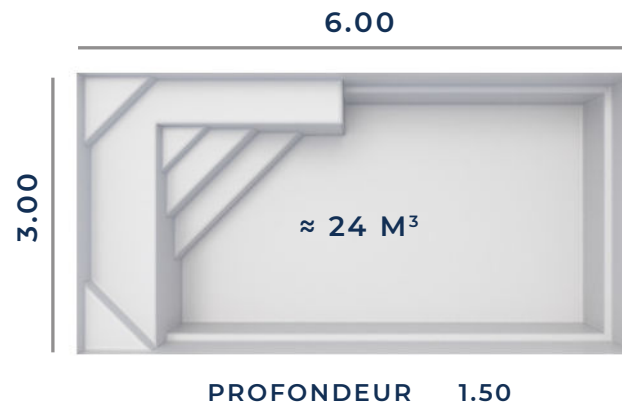

## FICHE TECHNIQUE

Fond Plat

Les dimensions de nos bassins correspondent aux côtes intérieures du rectangle dans lequel s'inscrit la piscine.

BÂCHE À BARRES ADAPTABLE

VOLET HORS-SOL ADAPTABLE

VOLET IMMERGÉ SUR DEMANDE