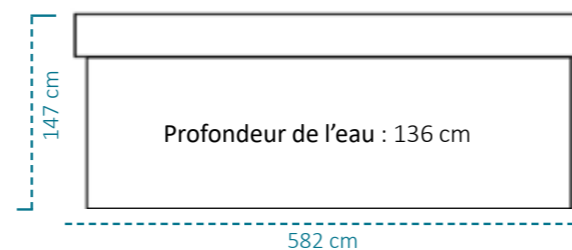

180 cm

400 cm

221 cm

ZEUS

PLACES : 6 places assises et 1 allongée
CAPACITÉ : 9 personnes

Dimensions	582 x 221 x 147 cm
Poids net	1400 Kg
Volume d'eau	6 160 L
Nombre de jets	65
Pompe à eau	2 HP + 2.5 HP
Pompe de filtration	0,5 HP
Jets de nage	3 x river jets
Pompe de nage	3 x 3 HP
Ordinateur de bord	BP 600
Boitier électrique	BP6013G2
Alimentation	220/380 V
Chauffage Balboa	3 kW
Jets Aérothérapie	8