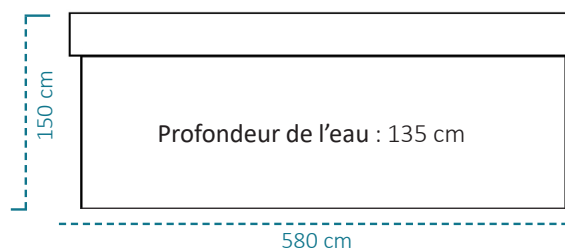

228 cm

580 cm

DÉMÉTER

PLACES : 2 places assises

CAPACITÉ : 5 personnes

Dimensions	580 x 228 x 150 cm
Poids net	1560 Kg
Volume d'eau	9270 L
Nombre de jets	5
Pompe de filtration	1 x 1 HP
Jets de nage	1 x super turbo
Pompe de nage	1 x 3,75 HP
Ordinateur de bord	TP 400
Boitier électrique	BP6013G1
Alimentation	220/380 V
Chauffage Balboa	3 kW