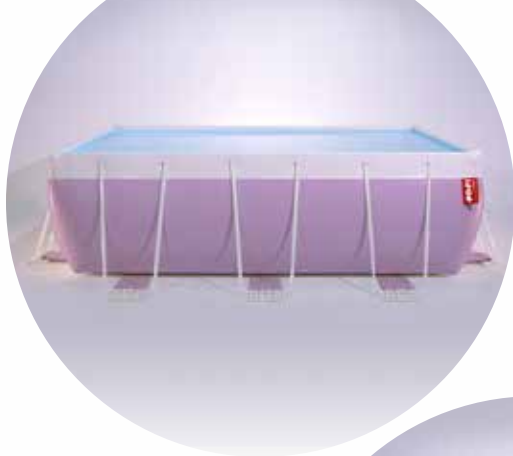

UN PLONGEON COLORÉ

POP!

est un projet mondialement innovant en matière de piscines hors sol.

Fruit de l'inimitable design à l'italienne,
POP! a été inventée pour pouvoir se plonger dans un songe coloré
et joyeux tel Alice au pays des merveilles.

POP!

PISCINE LAGHETTO®

2022
popi!

 **LILLA FARFALLA**
butterfly lilac
lilas papillon

 **VERDE BRUCO**
caterpillar green
vert chenille

 **SABBIA DI MARE**
sea sand
sable de plage

 **BLU LAGHETTO**
Laghetto blue
bleu Laghetto