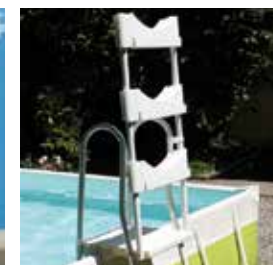

DOTAZIONI DI SERIE

- > Faretto a Led
- > Scala di sicurezza
- > Impianto di filtrazione e trattamento acqua esclusivo Laghetto
- > Speciali blocchi di appoggio per il montaggio su prato

EQUIPMENT

- > LED spot light
- > Safety ladder
- > Laghetto exclusive filtration system and water treatment
- > Special foot support for ground assembling

EQUIPEMENT

- > Projecteur à Led
- > Échelle de sécurité
- > Système de filtration et de traitement exclusifs Laghetto
- > Cales sous pieds spécialement conçues pour montage sur gazon

pop!

MOD.	COLORE DISPONIBILE colour available couleur disponible	SPECCHIO D'ACQUA (m) water size miroir d'eau	ALTEZZA ACQUA (m) water height hauteur de l'eau	INGOMBRO TOTALE (m) total encumbrance encombrement total	VOLUME (mc)
24	● ● ●	2,80 x 4,00	1,2	3,84 x 5,04	13,5
25	● ● ●	2,80 x 5,30	1,2	3,84 x 6,34	17
26	● ● ●	2,80 x 6,60	1,2	3,84 x 7,64	21,5
27	● ● ●	2,80 x 7,80	1,2	3,84 x 8,84	25
46	● ● ●	4,00 x 6,60	1,2	5,04 x 7,64	30,5
47	● ● ●	4,00 x 7,80	1,2	5,04 x 8,84	36
49	● ● ● ●	4,00 x 9,00	1,2	5,04 x 10,04	41,5
510	● ● ● ●	5,30 x 10,25	1,2	6,34 x 11,29	62,5
511	● ● ● ●	5,30 x 11,50	1,2	6,34 x 12,54	70
612	● ● ● ●	6,60 x 12,70	1,2	7,64 x 13,74	96,5