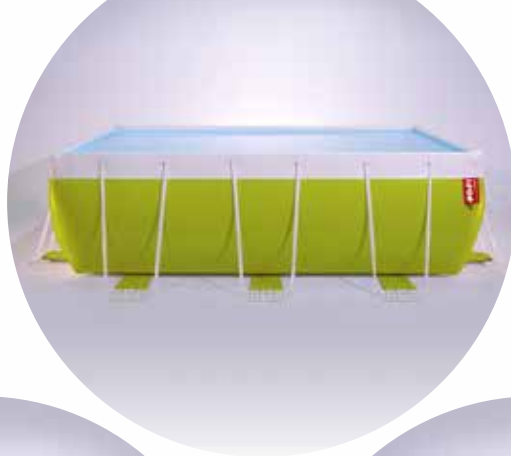

UN PLONGEON COLORÉ

POP!

est un projet mondialement innovant en matière de piscines hors sol.

Fruit de l'inimitable design à l'italienne,
POP! a été inventée pour pouvoir se plonger dans un songe coloré
et joyeux tel Alice au pays des merveilles.

POP!

PISCINE LAGHETTO®

2022
popi!

 **LILLA FARFALLA**
butterfly lilac
lilas papillon

 **VERDE BRUCO**
caterpillar green
vert chenille

 **SABBIA DI MARE**
sea sand
sable de plage

 **BLU LAGHETTO**
Laghetto blue
bleu Laghetto