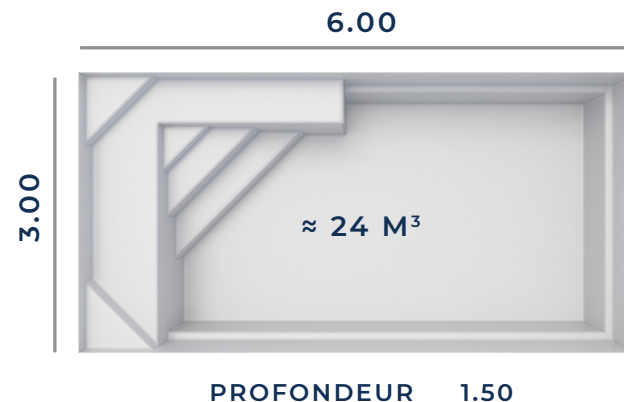

## FICHE TECHNIQUE

Fond Plat

Les dimensions de nos bassins correspondent aux côtes intérieures du rectangle dans lequel s'inscrit la piscine.

BÂCHE À BARRES ADAPTABLE

VOLET HORS-SOL ADAPTABLE

VOLET IMMERGÉ SUR DEMANDE