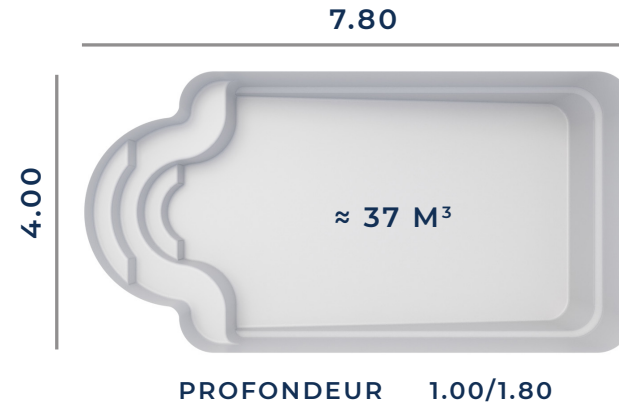

De par sa forme, cette coque polyester permettra de réaliser de longues brasses ou de vous prélasser sur ces banquettes spacieuses à votre guise.

**Découvrez dès à présent les autres modèles de la gamme Excel Piscines et trouvez la piscines de vos rêves.**

## FICHE TECHNIQUE

Fond Incliné

Les dimensions de nos bassins correspondent aux côtes intérieures du rectangle dans lequel s'inscrit la piscine.

PROFONDEUR 1.00/1.80

BÂCHE À BARRES ADAPTABLE

VOLET HORS-SOL SUR DEMANDE