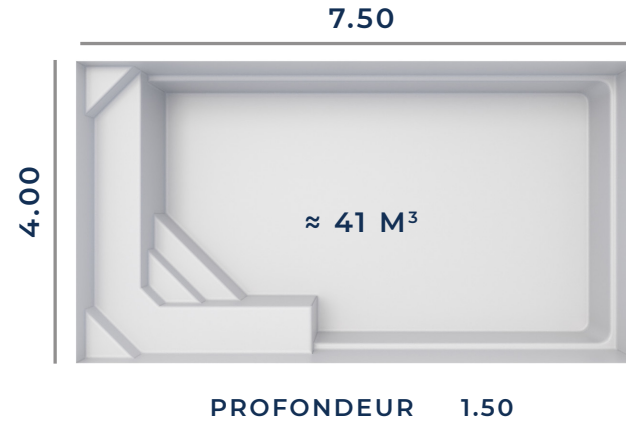

De par sa forme, ce bassin PARTITION saura vous assurer sécurité et convivialité notamment lors des jeux aquatiques en famille ou entre amis.

Découvrez dès à présent les autres modèles de la gamme Excel Piscines et trouvez la piscine de vos rêves.

FICHE TECHNIQUE

Fond Plat

Les dimensions de nos bassins correspondent aux côtes intérieures du rectangle dans lequel s'inscrit la piscine.

BÂCHE À BARRES ADAPTABLE

VOLET HORS-SOL ADAPTABLE

VOLET IMMERGÉ SUR DEMANDE