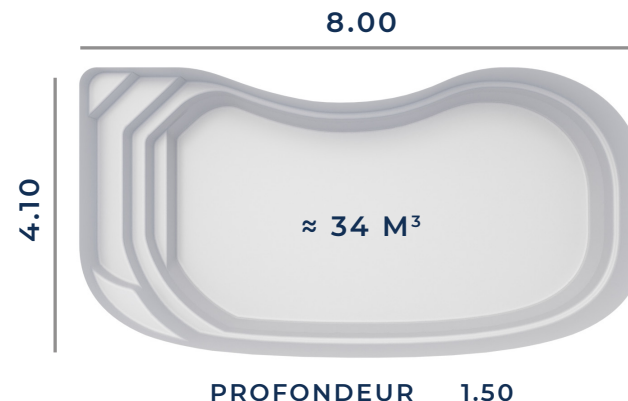

De par sa forme, ce bassin OVATION vous garantira sécurité et sobriété tout en profitant de l'été.

Découvrez dès à présent les autres modèles de la gamme Excel Piscines et trouvez la piscine de vos rêves.

FICHE TECHNIQUE

Fond Plat

Les dimensions de nos bassins correspondent aux côtes intérieures du rectangle dans lequel s'inscrit la piscine.

BÂCHE À BARRES ADAPTABLE

VOLET HORS-SOL NON ADAPTABLE

VOLET IMMERGÉ NON ADAPTABLE