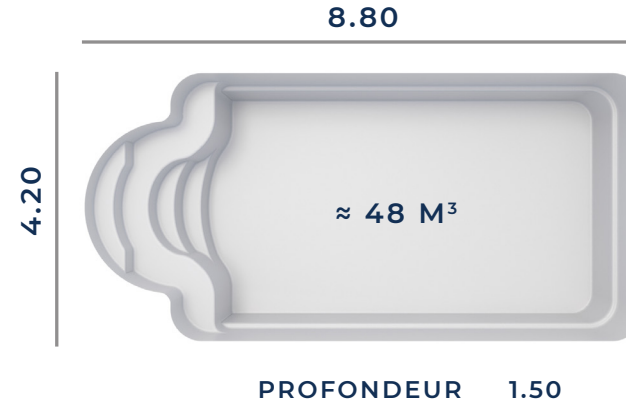

De par sa forme, la piscine coque polyester ARPÈGE s'adaptera à votre extérieur ou à votre intérieur.

**Découvrez dès à présent les autres modèles de la gamme Excel Piscines et trouvez la piscines de vos rêves.**

## FICHE TECHNIQUE

Fond Plat

Les dimensions de nos bassins correspondent aux côtes intérieures du rectangle dans lequel s'inscrit la piscine.

BÂCHE À BARRES ADAPTABLE

VOLET HORS-SOL SUR DEMANDE

VOLET IMMERGÉ NON ADAPTABLE